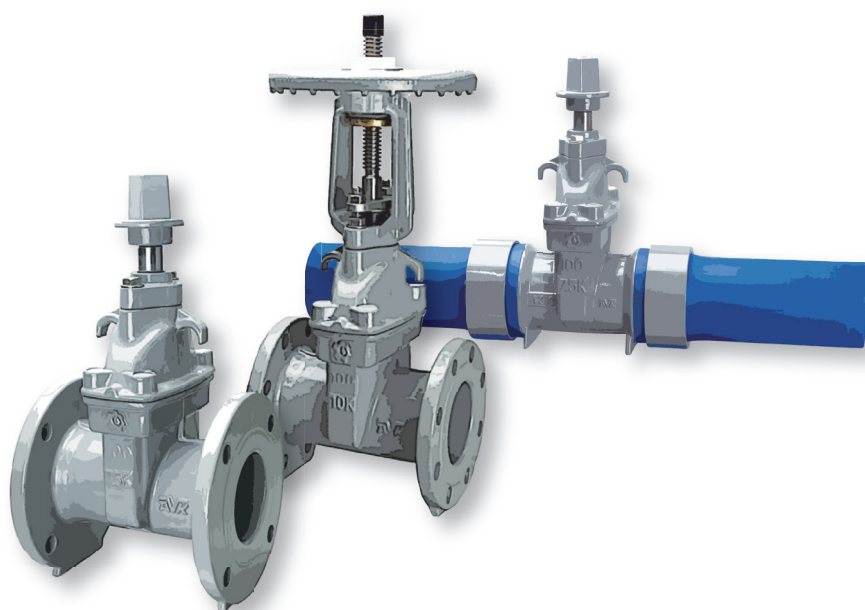

進化したソフトシール仕切弁  
内ねじ式は弁破損防止機能付き

## ソフトシール仕切弁 エクセルプロは、弁体にゴムライニングを施したソフトシール構造により、安定して優れた止水性を提供します。

JWWA B 120 (水道用ソフトシール仕切弁) の規格に適合または準拠しており、上下水道はもちろんのこと、農業用水やプラント配管等の水配管に、幅広くご使用頂けます。

New

### 2. 弁底がフラット構造

弁底がフラット構造になっており、弁底に異物が溜まりにくく、またゴムの弾力性により異物のかみによる止水不良が発生しにくくなっております。