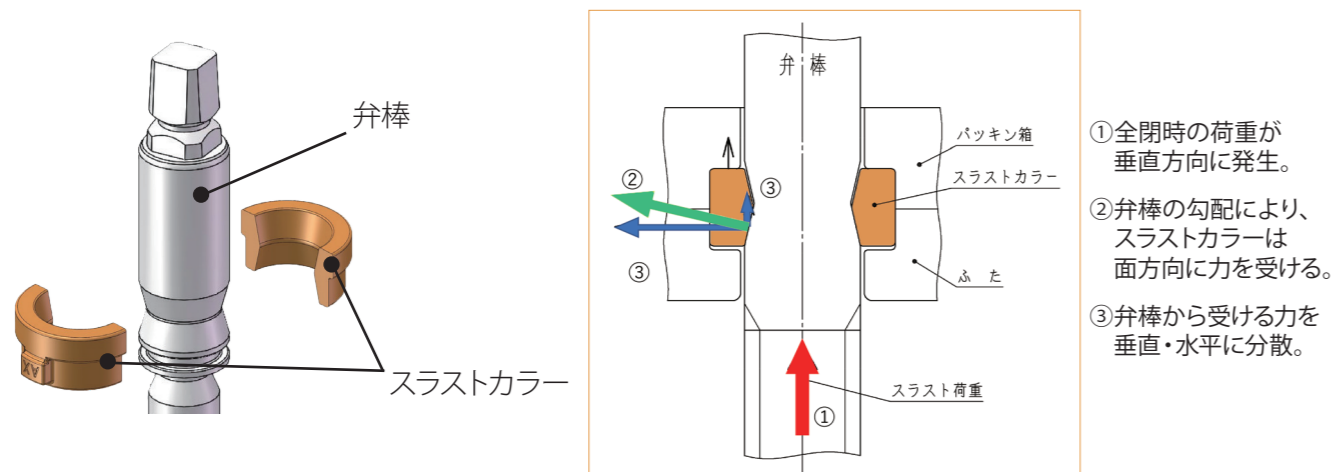

進化したソフトシール仕切弁  
内ねじ式は弁破損防止機能付き

# ソフトシール仕切弁 エクセルプロ Excel Pro

SHIMIZU KOGYO  
SINCE 1933

## ソフトシール仕切弁 エクセルプロは、弁体にゴムライニングを施したソフトシール構造により、安定して優れた止水性を提供します。

JWWA B 120 (水道用ソフトシール仕切弁) の規格に適合または準拠しており、上下水道はもちろんのこと、農業用水やプラント配管等の水配管に、幅広くご使用頂けます。

New

### 2. 弁底がフラット構造

弁底がフラット構造になっており、弁底に異物が溜まりにくく、またゴムの弾力性により異物のかみによる止水不良が発生しにくくなっております。