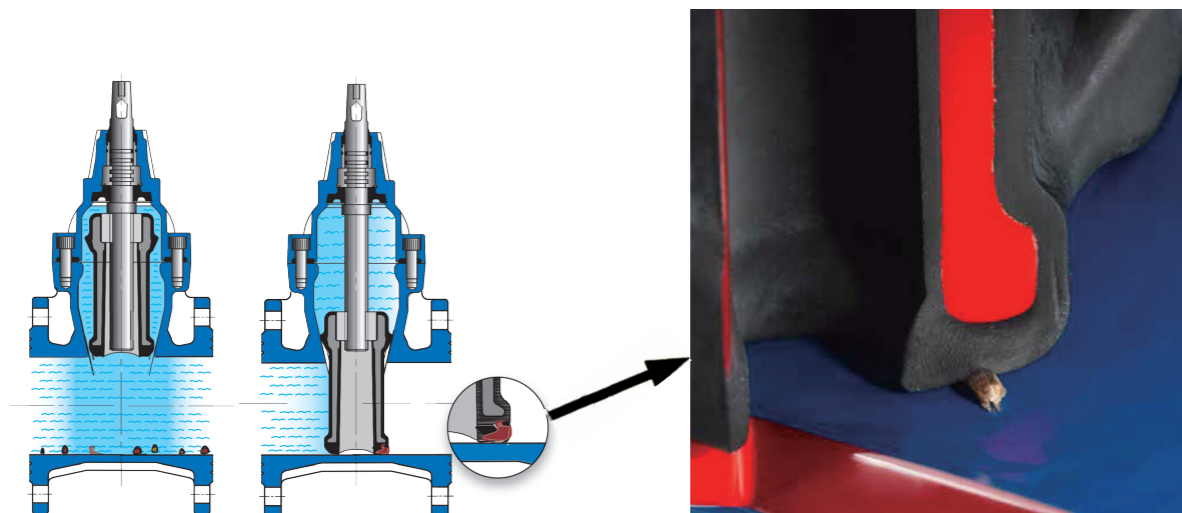

## ソフトシール仕切弁 エクセルプロは、弁体にゴムライニングを施したソフトシール構造により、安定して優れた止水性を提供します。

JWWA B 120 (水道用ソフトシール仕切弁) の規格に適合または準拠しており、上下水道はもちろんのこと、農業用水やプラント配管等の水配管に、幅広くご使用頂けます。

New

### 1. 内ねじ式エクセルプロには操作時の過トルクによる弁破損を防ぐステムロック機能付

弁棒に上下の荷重がかかった際に、スラストカラーと弁棒に設けた勾配がスラスト荷重を分散して受けることで、締め込みすぎによる破損を防止します。

### 2. 弁底がフラット構造

弁底がフラット構造になっており、弁底に異物が溜まりにくく、またゴムの弾力性により異物のかみによる止水不良が発生しにくくなっております。