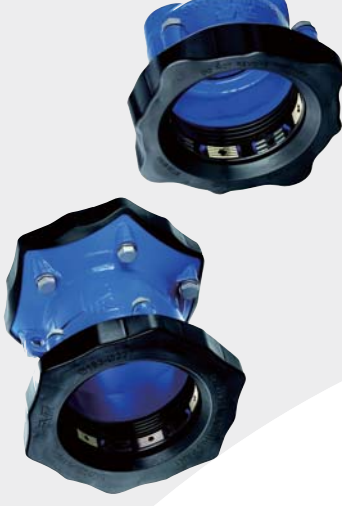

業界初!

弁体収納式地下式消火栓キャメルシリーズ

来春販売予定

**キャメル
CAMEL**

**エア キャメル
Air Camel**

新製品

ゴムの劣化が心配な管路に
安心のメタルシート仕切弁

新製品

**鉛レス
対策品**

SHJ グレート形仕切弁

φ 50-200 54,400 円～

緊急時の漏水対策
異種管継手

スーパーマキシ

φ 50-300 26,200 円～

管路の長寿命化に最適なステンレスシリーズ

新製品

※新型排気弁付 (逆流防止機能付)

サステック消火栓

φ 75 単口 76,000 円
φ 75 空気弁付 167,000 円
φ 75 排気弁付 99,800 円

レバー式補修弁

φ 75 × 100 88,000 円～

新製品

**凍結破損防止
RS-3 形
急速空気弁**

φ 25 78,700 円～

新製品

**エアライト
小形急速空気弁**

φ 25 65,000 円～

**エアエルフ空気弁
(不凍結形急速空気弁)**

φ 25 114,000 円～
排水用ニップル付タイプ
φ 25 136,000 円～

※価格はすべて 7.5K 仕様 定価 (平成 25 年 10 月時点) です