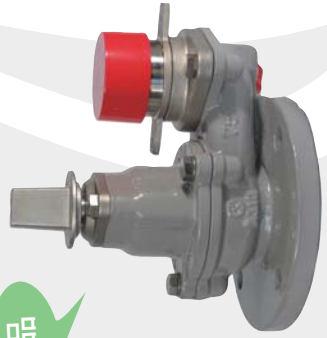

業界初!

弁体収納式地下式消火栓キャメルシリーズ

来春販売予定

**キャメル
CAMEL**

**エア キャメル
Air Camel**

新製品

ゴムの劣化が心配な管路に
安心のメタルシート仕切弁

新製品

**鉛レス
対策品**

SHJ グレート形仕切弁

φ 50-200 54,400 円～

緊急時の漏水対策
異種管継手

スーパーマキシ

φ 50-300 26,200 円～

管路の長寿命化に最適なステンレスシリーズ

新製品

※新型排気弁付 (逆流防止機能付)

サステック消火栓

φ 75 単口 76,000 円
φ 75 空気弁付 167,000 円
φ 75 排気弁付 99,800 円

レバー式補修弁

φ 75 × 100 88,000 円～

新製品

**凍結破損防止
RS-3 形
急速空気弁**

φ 25 78,700 円～

新製品

**エアライト
小形急速空気弁**

φ 25 65,000 円～

**エアエルフ空気弁
(不凍結形急速空気弁)**

φ 25 114,000 円～
排水用ニップル付タイプ
φ 25 136,000 円～

※価格はすべて 7.5K 仕様 定価 (平成 25 年 10 月時点) です