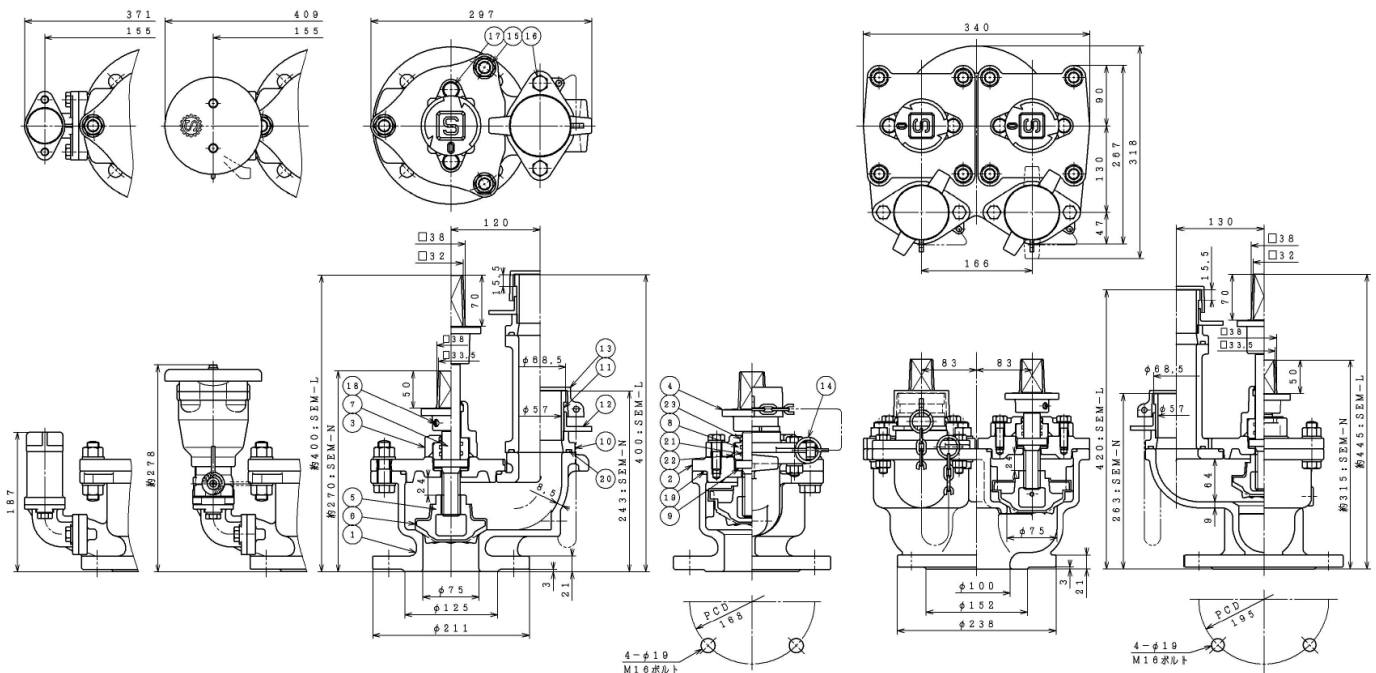

SEM形 水道用地下式消火栓

JWWA B 103 地下式消火栓 準拠品

排気弁付 急速空気弁付

SEM-N形 単口
SEM-L形 単口

SEM-N形 2弁式双口
SEM-L形 2弁式双口

部品リスト ※SEM-N形 単口を示します。 その他製品は別途図面でご確認ください。

1. 弁箱	FCD450-10	13. 口金ふた	合成樹脂
2. ふた	FCD450-10	14. チェーン	合成樹脂
3. パッキン箱	FCD450-10	15. 六角ボルトナット平座金	SUS304
4. キャップ	FCD450-10	16. 六角ボルトナット平座金	SUS304
5. 弁体	CAC406	17. 六角ボルト平座金	SUS304
6. 弁体弁座	EPDM	18. 六角穴付止めねじ	SCM435
7. 弁棒	SUS304	19. Oリング	NBR
8. Oリングケース	合成樹脂	20. Oリング	NBR
9. スラストワッシャ	合成樹脂	21. Oリング	NBR
10. 口金フランジ	SCS13	22. Oリング	NBR
11. 差し金具(口金)	SUS304	23. ダストシール	NBR
12. 押し輪(口金)	SCS13		

図面番号・主要寸法 ※記載の無い寸法は別途図面でご確認ください。

図面番号	呼び径 mm	呼び圧力	幅 mm	高さ mm	配管用ボルト・ナット 寸法	参考質量 kg	
SEM-N形 単口	F36075201	75	7.5K	297	270	M16×75L 4本	20
SEM-N形 排気弁付	F37075411	75	7.5K	371	270	M16×75L 4本	22
SEM-N形 急速空気弁付	F37075701	75	7.5K	409	270	M16×75L 4本	26
SEM-N形 急速空気弁付	F37100321	100	7.5K	409	270	M16×75L 4本	27
SEM-N形 2弁式双口	F58100102	100	7.5K	340	315	M16×75L 4本	41
SEM-L形 単口	F71075101	75	7.5K	297	400	M16×75L 4本	24
SEM-L形 排気弁付	F72075311	75	7.5K	371	400	M16×75L 4本	26
SEM-L形 急速空気弁付	F72075111	75	7.5K	409	400	M16×75L 4本	30
SEM-L形 急速空気弁付	F72100111	100	7.5K	409	400	M16×75L 4本	30
SEM-L形 2弁式双口	F59100101	100	7.5K	340	445	M16×75L 4本	49

※このカタログ内に掲載されている写真・図面(番号)は製品の一例を示すもので
製品の寸法・仕様等はあらかじめ予告なしに変更することがありますのでご了承ください