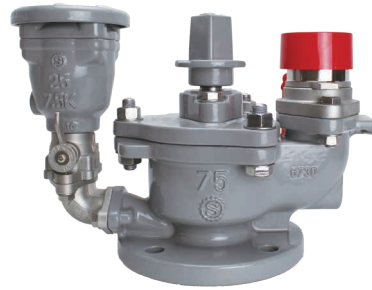

SEM形 水道用地下式消火栓

JWWA B 103 地下式消火栓 準拠品

単口、排気弁付、急速空気弁付、2弁式双口と様々な仕様を持ったオリジナルのSEM形地下式消火栓。浅層埋設に対応したSEM-N形とロングタイプのSEM-L形の2種類の高さのラインナップもあり、設置場所や設置環境、配管口径に応じ最適な消火栓をお選びいただけます。

仕 様	
規 格:	準JWWA B 103
呼 び 径:	75mm、100mm
種 類:	単口、双口
形 式:	リフト式(内ねじタイプ)
使 用 流 体:	上水
塗 装:	内外面エポキシ樹脂粉体塗装
呼 び 圧 力:	7.5K
使 用 圧 力:	0.75MPa
弁箱耐圧試験:	1.75MPa
弁座漏れ試験:	1.3MPa
キャップ回転数:	約4回転

特 徴

- ・構造は内ねじ弁棒非上昇式を採用し、開閉時にもキャップ高さは一定しています。
- ・弁体はテーパ形状で異物が噛み込みにくい構造です。
- ・弁棒、口金フランジにステンレスを採用し、耐食性・耐久性が向上しています。
- ・排気弁は安定した圧力下排気を行い、ステンレス製で逆流防止機能付きです。
- ・急速空気弁はJWWA B 137 呼び径25mmの排気性能を満たしており、ボールコックは安心のステンレス製で凍結破損防止機能付きです。
- ・2弁式双口は2本の弁棒でそれぞれ単独した構造なので個別に操作することができます。
- ・単口は、フランジ10K仕様にも対応しております。
- ・SEM-N形、SEM-L形と2つの高さで様々な埋設深さに対応しています。

オプション

ステンレス製口金ふた・チェーン、ステンレス製水抜き栓(凍結防止用)

SEM-N形 単口

SEM-N形 急速空気弁付

SEM-L形 単口

SEM-N形 排気弁付

SEM-N形 2弁式双口

ISO9001認証